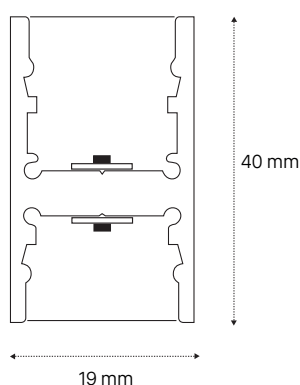

ECLIPSE

UP - DOWN DIAMETRO 180

CARATTERISTICHE TECNICHE PRODOTTO

Apparecchio di illuminazione a sospensione in alluminio estruso diametro 180 cm, Verniciato a polveri di colore bianco completo di diffusore in PMMA opale.

UP - DOWN

237 Watt
Sorgente W/mt
26 - 16

CRI 90
LUMEN 8.769
3000 K

DIFFUSORE IN PMMA
COLORE BIANCO
DURATA 50.000 ORE
TEMPERATURA -20 +55 °C

GARANZIA 5 ANNI

IP20 CE