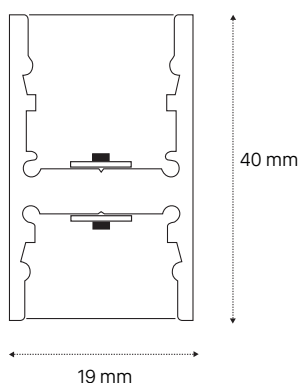

ECLIPSE

UP - DOWN DIAMETRO 180

CARATTERISTICHE TECNICHE PRODOTTO

Apparecchio di illuminazione a sospensione in alluminio estruso diametro 180 cm, Verniciato a polveri di colore bianco completo di diffusore in PMMA opale.

UP - DOWN

206 Watt
Sorgente W/mt
23 - 14

CRI 90
LUMEN 8.769
4000 K

DIFFUSORE IN PMMA
COLORE BIANCO
DURATA 50.000 ORE
TEMPERATURA -20 +55 °C

GARANZIA 5 ANNI

IP20 CE 