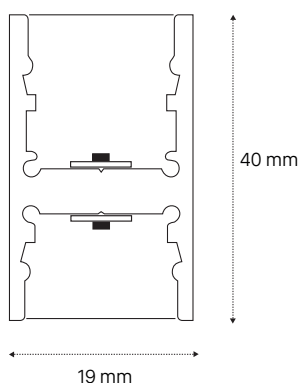

ECLIPSE

UP - DOWN DIAMETRO 180

CARATTERISTICHE TECNICHE PRODOTTO

Apparecchio di illuminazione a sospensione in alluminio estruso diametro 180 cm, Verniciato a polveri di colore bianco completo di diffusore in PMMA opale.

UP - DOWN

180 Watt
Sorgente W/mt
16 - 16

CRI 80
LUMEN 5.663

3000 K

DIFFUSORE IN PMMA
COLORE BIANCO
DURATA 50.000 ORE
TEMPERATURA -20 +55 °C

GARANZIA 5 ANNI

IP20 CE