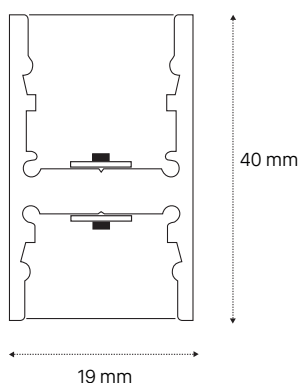

ECLIPSE

UP - DOWN DIAMETRO 180

CARATTERISTICHE TECNICHE PRODOTTO

Apparecchio di illuminazione a sospensione in alluminio estruso diametro 180 cm, Verniciato a polveri di colore bianco completo di diffusore in PMMA opale.

UP - DOWN

158 Watt
Sorgente W/mt
14 - 14

CRI 80
LUMEN 5.663
4000 K

DIFFUSORE IN PMMA
COLORE BIANCO
DURATA 50.000 ORE
TEMPERATURA -20 +55 °C

GARANZIA 5 ANNI

IP20 CE