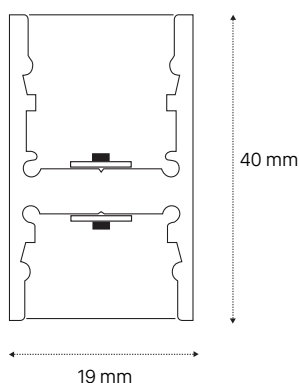

ECLIPSE

UP - DOWN DIAMETRO 90

CARATTERISTICHE TECNICHE PRODOTTO

Apparecchio di illuminazione a sospensione in alluminio estruso diametro 90 cm, Verniciato a polveri di colore bianco completo di diffusore in PMMA opale.

UP - DOWN

91 Watt
Sorgente W/mt
16 - 16

CRI 80
LUMEN 3.300
3000 K

DIFFUSORE IN PMMA
COLORE BIANCO
DURATA 50.000 ORE
TEMPERATURA -20 +55 °C

GARANZIA 5 ANNI

IP20 CE