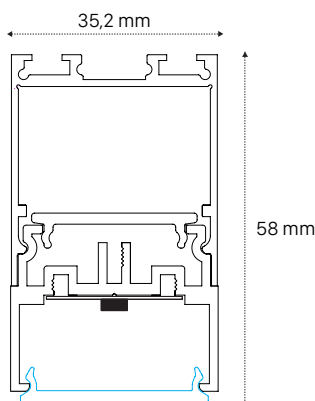

GIOS 224

DIFFUSORE OFFICE

CARATTERISTICHE TECNICHE PRODOTTO

Corpo lampada in estruso di alluminio verniciato a polveri di colore bianco o nero.
Tolleranza di colore minima Mac Adam 3, durata Led 50.000 ore con rimanenti 90% del flusso luminoso iniziale.
Apparecchio con diffusore office (prismatizzato), resa cromatica CRI>80 o CRI>90, temperatura di colore 3000 o 4000 K.
Comandi disponibili ON-OFF, DALI, ON-OFF + EM, DALI + EM.
Prodotto garantito 5 anni.

224,5 Cm

3,3 Kg

224,5 Cm

68W CRI 80
LUMEN 7.192

69W CRI 90
LUMEN 6.220

KELVIN 3000 - 4000
MAC ADAM 3
350 mA
DURATA 50.000 ORE
TEMPERATURA -20 +55 °C

DISPONIBILE IN DUE COLORAZIONI STANDARD: BIANCO - NERO

GARANZIA 5 ANNI