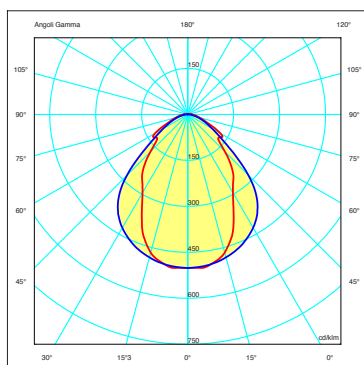

GIOS 224

DIFFUSORE OFFICE

CARATTERISTICHE TECNICHE PRODOTTO

Corpo lampada in estruso di alluminio verniciato a polveri di colore bianco o nero.
Tolleranza di colore minima Mac Adam 3, durata Led 50.000 ore con rimanenti 90% del flusso luminoso iniziale.
Apparecchio con diffusore office (prismatizzato), resa cromatica CRI>80 o CRI>90, temperatura di colore 3000 o 4000 K.
Comandi disponibili ON-OFF, DALI, ON-OFF + EM, DALI + EM.
Prodotto garantito 5 anni.

224,5 Cm

3,3 Kg

224,5 Cm

68W CRI 80
LUMEN 7.192

69W CRI 90
LUMEN 6.220

KELVIN 3000 - 4000
MAC ADAM 3
350 mA
DURATA 50.000 ORE
TEMPERATURA -20 +55 °C

DISPONIBILE IN DUE COLORAZIONI STANDARD: BIANCO - NERO

GARANZIA 5 ANNI

IP20

Alimentatore e Kit di fissaggio sono inclusi.