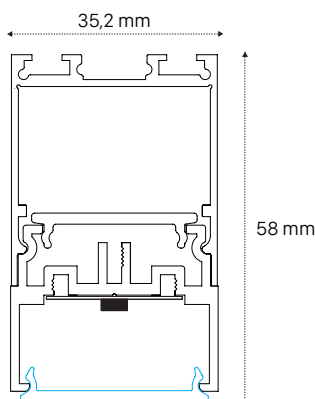

GIOS 168

DIFFUSORE OFFICE

CARATTERISTICHE TECNICHE PRODOTTO

Corpo lampada in estruso di alluminio verniciato a polveri di colore bianco o nero.
Tolleranza di colore minima Mac Adam 3, durata Led 50.000 ore con rimanenti 90% del flusso luminoso iniziale.
Apparecchio con diffusore office (prismatizzato), resa cromatica CRI>80 o CRI>90, temperatura di colore 3000 o 4000 K.
Comandi disponibili ON-OFF, DALI, ON-OFF + EM, DALI + EM.
Prodotto garantito 5 anni.

168,5 Cm
52W CRI 80
LUMEN 5.394
52W CRI 90
LUMEN 4.665

KELVIN 3000 - 4000
MAC ADAM 3
350 mA
DURATA 50.000 ORE
TEMPERATURA -20 +55 °C

GARANZIA 5 ANNI

IP20  

DISPONIBILE IN DUE COLORAZIONI STANDARD: BIANCO - NERO