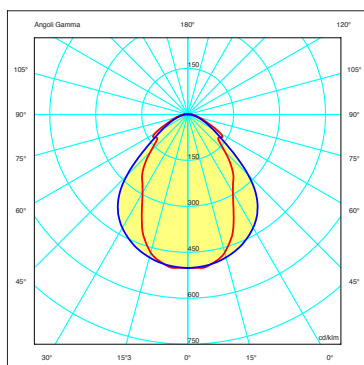

GIOS 168

DIFFUSORE OFFICE

CARATTERISTICHE TECNICHE PRODOTTO

Corpo lampada in estruso di alluminio verniciato a polveri di colore bianco o nero.
Tolleranza di colore minima Mac Adam 3, durata Led 50.000 ore con rimanenti 90% del flusso luminoso iniziale.
Apparecchio con diffusore office (prismatizzato), resa cromatica CRI>80 o CRI>90, temperatura di colore 3000 o 4000 K.
Comandi disponibili ON-OFF, DALI, ON-OFF + EM, DALI + EM.
Prodotto garantito 5 anni.

168,5 Cm
52W CRI 80
LUMEN 5.394
52W CRI 90
LUMEN 4.665

KELVIN 3000 - 4000
MAC ADAM 3
350 mA
DURATA 50.000 ORE
TEMPERATURA -20 +55 °C

GARANZIA 5 ANNI

IP20  

DISPONIBILE IN DUE COLORAZIONI STANDARD: BIANCO - NERO